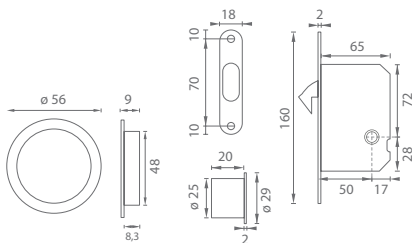

MATERIÁL: NEREZ

ATZ - SET NA POSUVNÉ DVERE - OKRÚHLY - R WC

	Cena za set v € bez DPH	s DPH
ATZ - set WC - okrúhly 3910 BN	46,00	55,20
ATZ - set WC - okrúhly 3910 BS	50,00	60,00

ATZ - SET NA POSUVNÉ DVERE - HRANATÝ - HR WC

	Cena za set v € bez DPH	s DPH
ATZ - set WC - hranatý 3911 BN	46,00	55,20
ATZ - set WC - hranatý 3911 BS	50,00	60,00