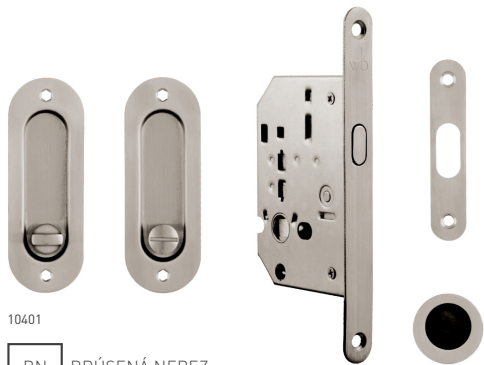

10401

BN BRÚSENÁ NEREZ