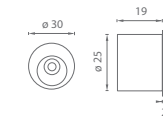

3918

BS ČIERNÁ
MATNÁ

IN.16.315

BN BRÚSENÁ NEREZ

IN.16.310

BN BRÚSENÁ NEREZ

MADIELKO DO ČELA OVÁLNE

	Cena za kus v € bez DPH	s DPH
FT - madielko oválne MT	3,50	4,20
ATZ - madielko oválne 3918 BN	6,00	7,20
ATZ - madielko oválne 3918 BS	7,00	8,40
JNF - madielko IN.16.310	6,20	7,44
JNF - madielko IN.16.315	11,30	13,56