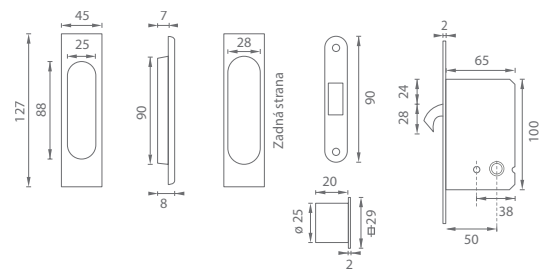

MATERIÁL: NEREZ

ATZ - WC SET NA POSUVNÉ DVERE - R

Cena za set v € bez DPH s DPH

ATZ - set oválny 10401 27,50 **33,00**

ATZ - WC SET NA POSUVNÉ DVERE - HR

Cena za set v € bez DPH s DPH

ATZ - set hranatý 10403 28,60 **34,32**