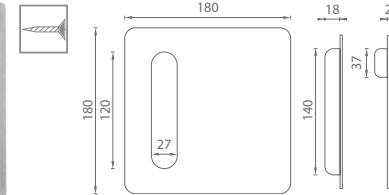

BN BRŮSENÁ NEREZ

JNF - MUŠĽA

	Cena za kus v € bez DPH	s DPH
mušľa IN.16.223.70 BN	6,00	7,20
mušľa IN.16.224.70 BN	8,20	9,84

JNF - MUŠĽA

	Cena za kus v € bez DPH	s DPH
mušľa IN.16.224.110 BN	15,80	18,96
mušľa IN.16.230 BN	24,30	29,16

MATERIÁL: NEREZ