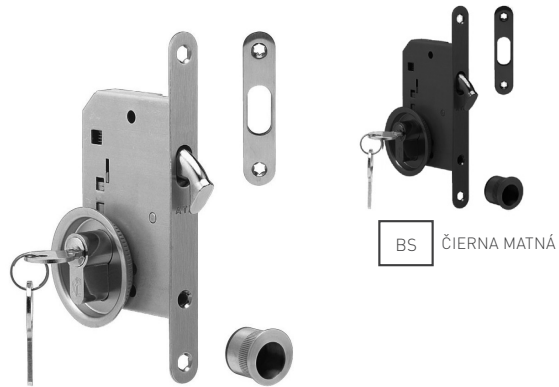

BN BRÚSENÁ NEREZ

i zalamovací klúč je v cene

i možnosť dokúpiť zalamovací klúč (str. 75)

BN BRÚSENÁ NEREZ

i zalamovací klúč je v cene

i možnosť dokúpiť zalamovací klúč (str. 75)

MATERIÁL: NEREZ

ATZ - SET NA POSUVNÉ DVERE - OKRÚHLY - R BB

	Cena za set v € bez DPH	s DPH
ATZ - set BB - okrúhly 3972 BN	29,50	35,40
ATZ - set BB - okrúhly 3972 BS	36,50	43,80

ATZ - SET NA POSUVNÉ DVERE - HRANATÝ - HR BB

	Cena za set v € bez DPH	s DPH
ATZ - set BB - hranatý 3973 BN	29,50	35,40
ATZ - set BB - hranatý 3973 BS	36,50	43,80