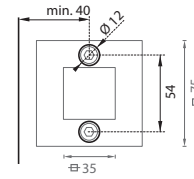

16.529

BN BRŮSENÁ NEREZ

i JNF - 16.529 - pre hrúbku skla 10/12

16.530

BN BRŮSENÁ NEREZ

i JNF - 16.530 - pre hrúbku skla 10/12

JNF - MUŠĽA NA SKLO

	Cena za pár v € bez DPH	s DPH
JNF - mušľa - IN.16.529	37,50	45,00
JNF - mušľa - IN.16.530	38,60	46,32