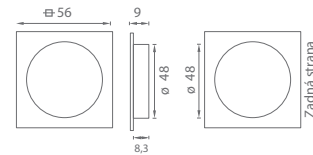

ATZ - MUŠĽA - HR

	Cena za kus v € bez DPH	s DPH
mušľa hranatá 7504 bez otvoru BN	7,50	9,00
mušľa hranatá 3925 s BB otvorom BN	11,50	13,80
mušľa hranatá 3923 s PZ otvorom BN	11,50	13,80
mušľa hranatá 7504 bez otvoru BS	9,50	9,60
mušľa hranatá 3925 s BB otvorom BS	11,50	13,80
mušľa hranatá 3923 s PZ otvorom BS	11,50	13,80