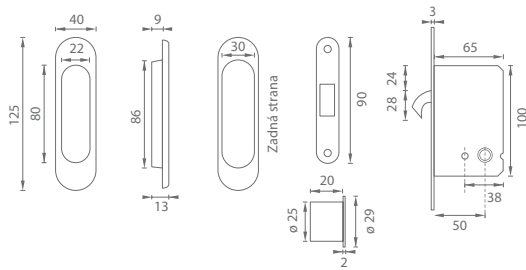

JNF - WC SET NA POSUVNÉ DVERE - OVÁL

Cena za set v € bez DPH s DPH

JNF - 20.237 WC set

29,80 **35,76**

MATERIÁL: NEREZ