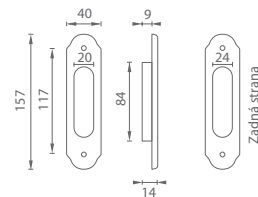

MATERIÁL: ZAMAK

FO - MUŠĽA RUSTIKÁLNA PIBS

	OLV, OLS			OGA, NP, OGS, OBA	
	Cena za kus v €	bez DPH	s DPH	bez DPH	s DPH
mušľa bez otvoru	13,00	13,00	15,60	16,50	19,80
mušľa s BB/S otvorom	13,00	13,00	15,60	16,50	19,80
mušľa s PZ otvorom	13,00	13,00	15,60	16,50	19,80