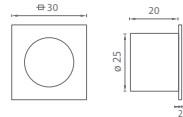

MQ

BS ČIERNA
MATNÁ

3919

BN BRÚSENÁ
NEREZ

3919

BS ČIERNA
MATNÁ

MADIELKO DO ČELA HRANATÉ

	Cena za kus v € bez DPH	s DPH
FT - madielko hranaté MQ	4,00	4,80
ATZ - madielko hranaté 3919 BN	6,00	7,20
ATZ - madielko hranaté 3919 BS	7,00	8,40