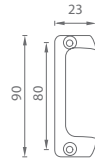

GI - HLINÍKOVÉ MADIELKO

	Cena za kus v € bez DPH	s DPH
hliníkové madielko F1	2,75	3,30
hliníkové madielko F2	2,75	3,30
hliníkové madielko F4	2,75	3,30
hliníkové madielko F9	3,10	3,72