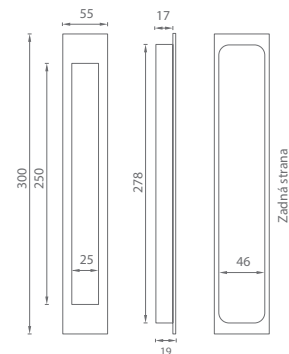

TCH PVD ČOKO HNEDÁ

i PVD - ZÁRUKA NA POVRCH 30 ROKOV

JNF - MUŠĽA IN.16.416	BN		LN		TB, TCO, TG, TCH		
	Cena za kus v €	bez DPH	s DPH	bez DPH	s DPH	bez DPH	s DPH
mušľa IN.16.416		26,50	31,80	28,70	34,44	47,30	56,76