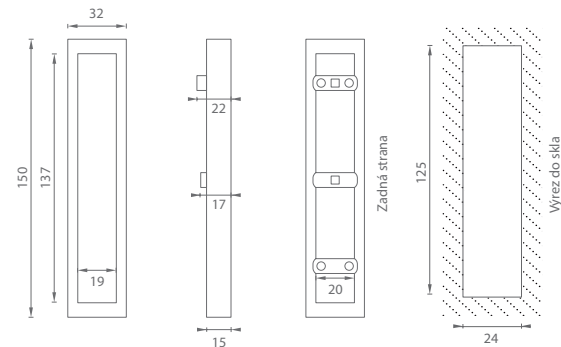

MATERIÁL: NEREZ

MUŠLE NA SKLO

OC CHRÓM
LESKLÝ

CP CHRÓM
PERLA

NP NIKEL
PERLA

T TITÁN

BS ČIERNA MATNÁ

! Pri objednávke je potrebné uviesť hrúbku skla pre správnu podložku v rozmere 6, 8, 10 a 12 mm.