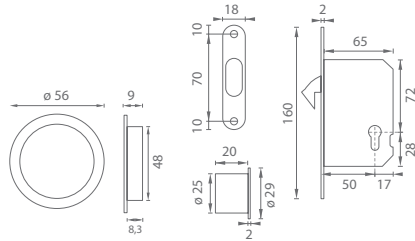

BS ČIERNA MATNÁ

BN BRÚSENÁ NEREZ