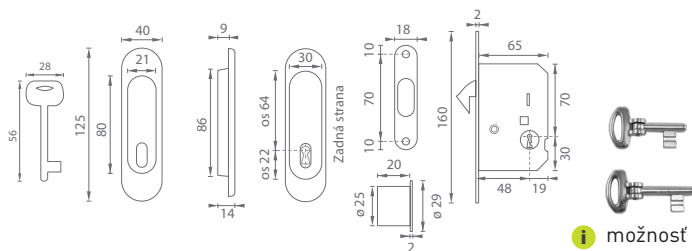

Set pre posuvné dvere SAB - HookyZERO sa inštaluje **BEZ POUŽITIA NÁRADIA A SKRUTIEK**. Automaticky sa prispôbi hrúbke dverí od 38 do 48 mm.

VEĽKÁ TOLERANCIA MEDZI ZÁPADKOU A OTVOROM V PROTIPLIECHU (+/- 7 mm) v porovnaní s bežnými zámkami - vyváži nesprávne nastavenie dverí.

MATERIÁL: ZAMAK

SAB - HOOKY ZERO - HR

	Cena za set v € bez DPH	s DPH
set na posuvné dvere	59,00	70,80

OC CHRÓM LESKLÝ

OCS CHRÓM BRÚSENÝ

ONS BRÚSENÝ NIKEL

OGS BRONZ ČESANÝ MATNÝ

OLV MOSADZ LEŠTENÁ LAKOVANÁ