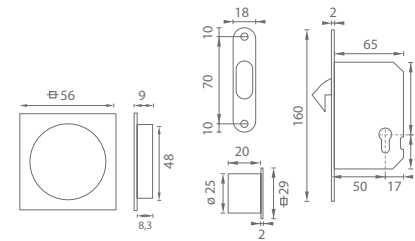

ATZ - SET NA POSUVNÉ DVERE - OKRÚHLY - R PZ

	Cena za set v € bez DPH	s DPH
ATZ - set PZ - okrúhly 3970 BN	41,50	49,80
ATZ - set PZ - okrúhly 3970 BS	46,50	55,80

ATZ - SET NA POSUVNÉ DVERE - HRANATÝ - HR PZ

	Cena za set v € bez DPH	s DPH
ATZ - set PZ - hranatý 3971 BN	41,50	49,80
ATZ - set PZ - hranatý 3971 BS	46,50	55,80