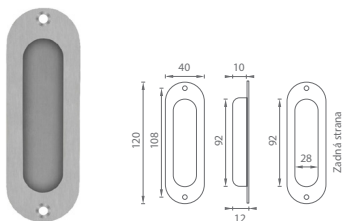

BN BRŮSENÁ NEREZ