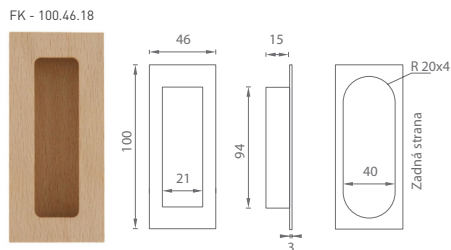

DREVENÉ MUŠLE NA POSUVNÉ DVERE

MATERIÁL: DREVO BUK/DUB

FK - DREVENÁ MUŠĽA MASÍV	BEZ POVRCHOVEJ ÚPRAVY		LAKOVANÁ		S POVRCHOVOU ÚPRAVOU*		
	Cena za kus v €	bez DPH	s DPH	bez DPH	s DPH	s DPH	
FK - 100.46.18		6,50	7,80	9,50	11,40	12,50	15,00
FK - 150.46.18		11,50	13,80	14,50	17,40	17,50	21,00
FK - 220.46.18		16,00	19,20	19,00	22,80	22,50	27,00

* morené, RAL