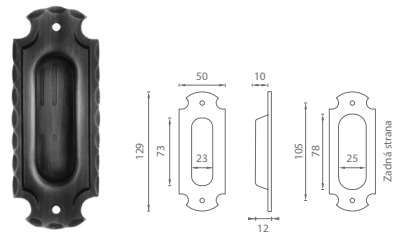

JNF - IN.16.226

BN BRŮSENÁ NEREZ

JNF - IN.16.227

BN BRŮSENÁ NEREZ

JNF - IN.16.228

BN BRŮSENÁ NEREZ

LR - 13.83.005.0

KZ KOVANÉ ŽELEZO