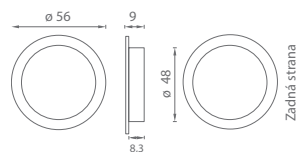

MATERIÁL: NEREZ

BN BRÚSENÁ NEREZ

BS ČIERNA MATNÁ

BN BRÚSENÁ NEREZ

BS ČIERNA MATNÁ

ATZ - MUŠĽA - R

	Cena za kus v € bez DPH	s DPH
mušľa ovál 7503 bez otvoru BN	6,50	7,80
mušľa ovál 3924 s BB otvorom BN	8,50	10,20
mušľa ovál 3922 s PZ otvorom BN	8,50	10,20
mušľa ovál 7503 bez otvoru BS	8,00	9,60
mušľa ovál 3924 s BB otvorom BS	11,50	13,80
mušľa ovál 3922 s PZ otvorom BS	11,50	13,80