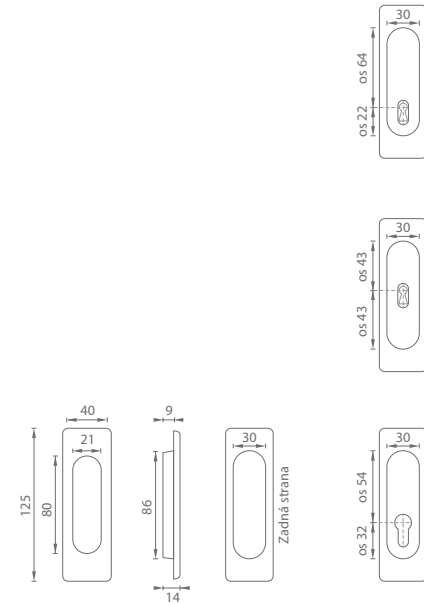

FT - MUŠĽA HRANATÁ 3663

	Cena za kus v €	bez DPH	s DPH
mušľa hranatá bez otvoru	8,00		9,60
mušľa hranatá s BB/D otvorom	8,00		9,60
mušľa hranatá s BB/S otvorom	8,00		9,60
mušľa hranatá s PZ otvorom	8,00		9,60

MATERIÁL: ZAMAK