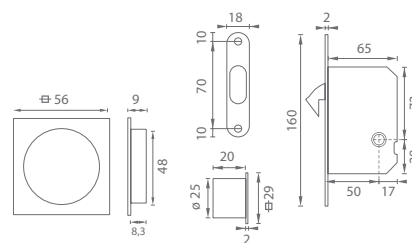

MATERIÁL: NEREZ

ATZ - SET NA POSUVNÉ DVERE - OKRÚHLY - R WC

	Cena za set v € bez DPH	s DPH
ATZ - set WC - okrúhly 3910 BN	46,00	55,20
ATZ - set WC - okrúhly 3910 BS	50,00	60,00

ATZ - SET NA POSUVNÉ DVERE - HRANATÝ - HR WC

	Cena za set v € bez DPH	s DPH
ATZ - set WC - hranatý 3911 BN	46,00	55,20
ATZ - set WC - hranatý 3911 BS	50,00	60,00