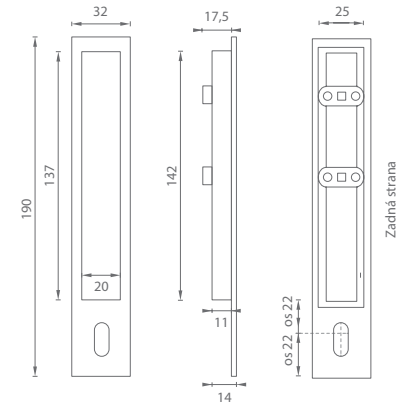

NP NIKEL
PERLA

T TITÁN

BS ČIERNÁ MATNÁ

PR - MUŠĽA 1098Z

	CP, NP, T, BS			OC	
	Cena za pár v €	bez DPH	s DPH	bez DPH	s DPH
mušľa bez otvoru		46,00	55,20	54,50	65,40

OC CHRÓM
LESKLÝ

CP CHRÓM
PERLA

NP NIKEL
PERLA