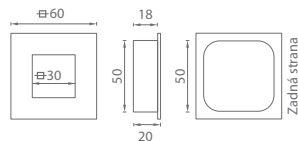

i PVD - ZÁRUKA NA POVRCH 30 ROKOV

JNF - MUŠLA IN.16.414

	BN		LN		TB, TCO, TG, TCH	
	bez DPH	s DPH	bez DPH	s DPH	bez DPH	s DPH
mušľa IN.16.414	9,20	11,04	11,00	13,20	21,00	25,20