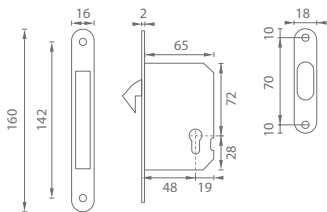

FT - ZÁMKO NA POSUVNÉ DVERE - PZ 62/50

	OGR		OC, OLV		OCS, ONS		OGS, BS		OGA, OBA	
	bez DPH	s DPH	bez DPH	s DPH	bez DPH	s DPH	bez DPH	s DPH	bez DPH	s DPH
záмок PZ 62/50	6,00	7,20	7,50	9,00	11,50	13,80	12,50	15,00	12,50	15,00