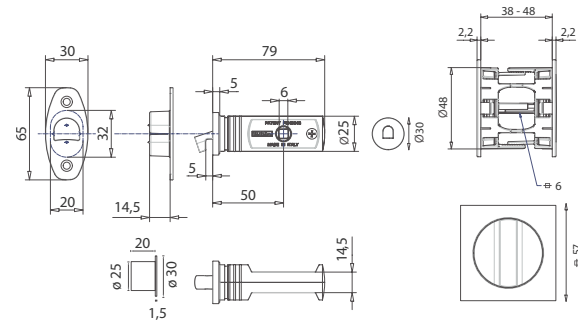

Set pre posuvné dvere SAB - HookyZERO sa inštaluje **BEZ POUŽITIA NÁRADIA A SKRUTIEK**. Automaticky sa prispôbi hrúbke dverí od 38 do 48 mm.

VEĽKÁ TOLERANCIA MEDZI ZÁPADKOU A OTVOROM V PROTIPLIECHU (+/- 7 mm) v porovnaní s bežnými zámkami - vyváži nesprávne nastavenie dverí.