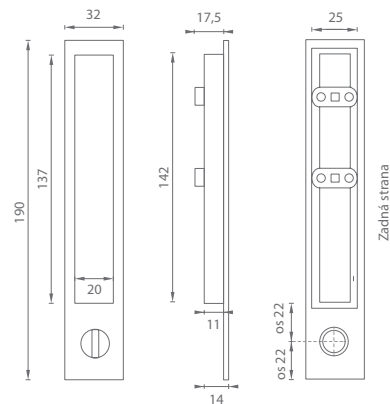

PR - MUŠLA 1096Z WC

	CP, NP, T, BS			OC	
	Cena za pár v €	bez DPH	s DPH	bez DPH	s DPH
mušľa s WC kľúčom		58,50	70,20	69,50	83,40