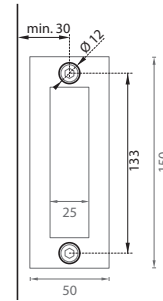

16.529

BN BRŮSENÁ NEREZ

i JNF - 16.529 - pre hrúbku skla 10/12

16.530

BN BRŮSENÁ NEREZ

i JNF - 16.530 - pre hrúbku skla 10/12

JNF - MUŠĽA NA SKLO

	Cena za pár v € bez DPH	s DPH
JNF - mušľa - IN.16.529	37,50	45,00
JNF - mušľa - IN.16.530	38,60	46,32