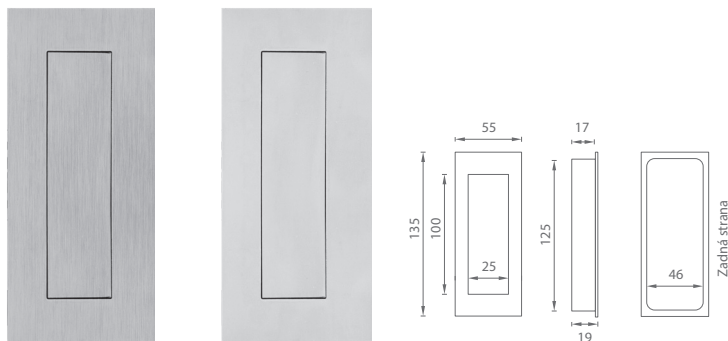

BN BRŮSENÁ NEREZ LN LEŠTENÁ NEREZ

i Krytka s pružinou

BN BRŮSENÁ NEREZ

i Krytka s pružinou

JNF - MUŠĽA

	Cena za kus v € bez DPH	s DPH
mušľa IN.16.402 BN	14,40	17,28
mušľa IN.16.402.P LN	16,20	19,44

JNF - MUŠĽA