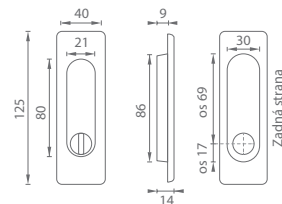

FT - MUŠĽA HRANATÁ 3663

	Cena za set v €	bez DPH	s DPH
mušľa hranatá s WC kľúčom	22,00		26,40