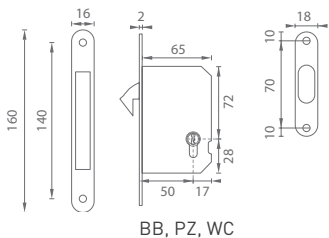

BN BRÚSENÁ NEREZ

BS ČIERNA MATNÁ

MATERIÁL: NEREZ

ATZ - ZÁMOK NA POSUVNÉ DVERE - BN

	Cena za kus v € bez DPH	s DPH
BB 1175	15,00	18,00
PZ 1173	13,00	15,60
WC 1171	13,00	15,60
1. ATZ - kľúč 3928 k zámku 1175 / 49 mm	2,50	3,00
2. ATZ - kľúč 3929 k zámku 1175 / 57 mm	2,50	3,00