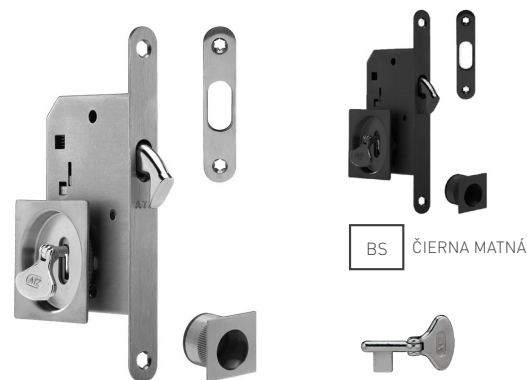

BN BRÚSENÁ NEREZ

i zalamovací klúč je v cene