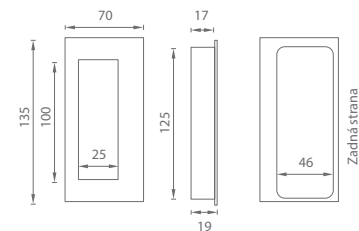

i PVD - ZÁRUKA NA POVRCH 30 ROKOV

JNF - MUŠĽA IN.16.410	BN		LN		TB, TCO, TG, TCH		
	Cena za kus v €	bez DPH	s DPH	bez DPH	s DPH	bez DPH	s DPH
mušľa IN.16.410		13,00	15,60	14,30	17,16	26,30	31,56

MATERIÁL: NEREZ