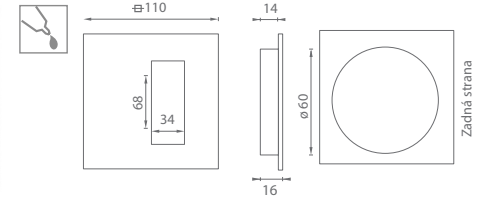

JNF - MUŠĽA

	Cena za kus v € bez DPH	s DPH
mušľa IN.16.404 BN	8,90	10,68

IN.16.223.70

BN BRŮSENÁ NEREZ

IN.16.224.70

BN BRŮSENÁ NEREZ

IN.16.224.110

BN BRŮSENÁ NEREZ