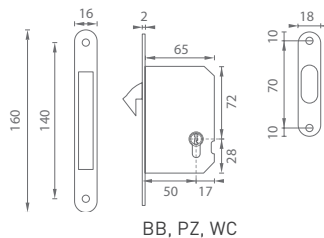

BN BRÚSENÁ NEREZ

BS ČIERNA MATNÁ

MATERIÁL: NEREZ

ATZ - ZÁMOK NA POSUVNÉ DVERE - BN

	Cena za kus v € bez DPH	s DPH
BB 1175	15,00	18,00
PZ 1173	13,00	15,60
WC 1171	13,00	15,60
1. ATZ - kľúč 3928 k zámku 1175 / 49 mm	2,50	3,00
2. ATZ - kľúč 3929 k zámku 1175 / 57 mm	2,50	3,00