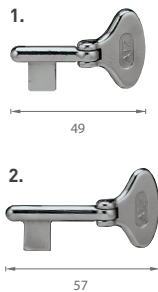

ATZ - ZÁMOK NA POSUVNÉ DVERE - BN

	Cena za kus v € bez DPH	s DPH
BB 1175	15,00	18,00
PZ 1173	13,00	15,60
WC 1171	13,00	15,60
1. ATZ - kľúč 3928 k zámku 1175 / 49 mm	2,50	3,00
2. ATZ - kľúč 3929 k zámku 1175 / 57 mm	2,50	3,00

ATZ - ZÁMOK NA POSUVNÉ DVERE - BS

	Cena za kus v € bez DPH	s DPH
BB 1175	18,00	21,60
PZ 1173	16,00	19,20
WC 1171	16,00	19,20