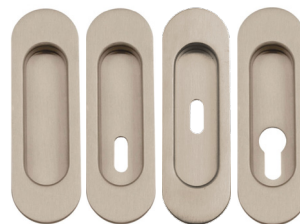

MUŠLE NA SKLO PRE POSUVNÉ DVERE

oválne, hranaté

70-79

OC CHRŔM LESKLÝ

OCS CHRŔM BRÚSENÝ

ONS BRÚSENÝ NIKEL

BN BRÚSENÁ NEREZ

OGS BRONZ ČESANÝ MATNÝ