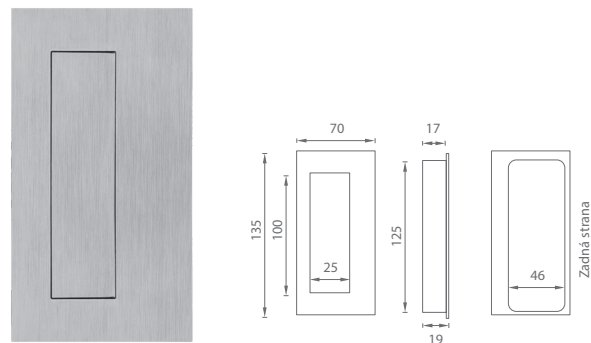

BN BRŮSENÁ NEREZ LN LEŠTENÁ NEREZ

i Krytka s pružinou

BN BRŮSENÁ NEREZ

i Krytka s pružinou

JNF - MUŠĽA

	Cena za kus v € bez DPH	s DPH
mušľa IN.16.402 BN	14,40	17,28
mušľa IN.16.402.P LN	16,20	19,44

JNF - MUŠĽA