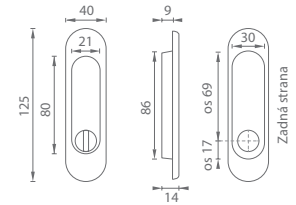

FT - MUŠĽA OVÁL 3665

	Cena za set v €	bez DPH	s DPH
mušľa ovál s WC kľúčom		22,00	26,40