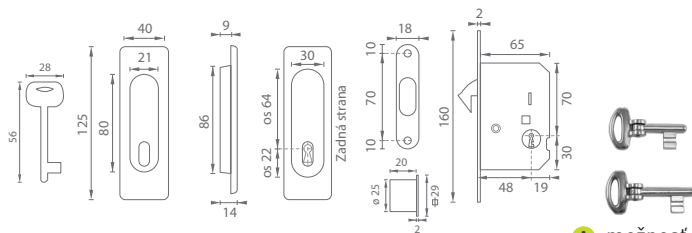

OCS CHRÓM BRÚSENÝ