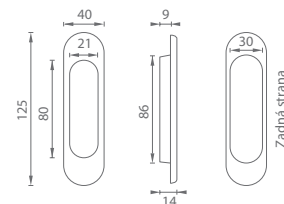

FT - MUŠĽA OVÁL 3665

	Cena za kus v €	bez DPH	s DPH
mušľa ovál bez otvoru		7,50	9,00
mušľa ovál s BB/D otvorom		7,50	9,00
mušľa ovál s BB/S otvorom		7,50	9,00
mušľa ovál s PZ otvorom		7,50	9,00