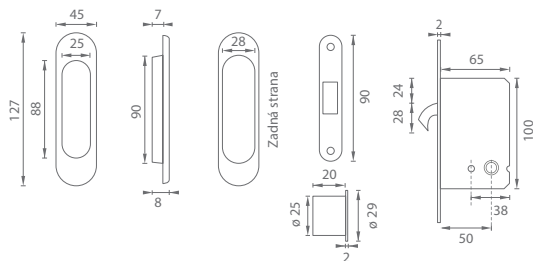

10403

BN BRÚSENÁ NEREZ