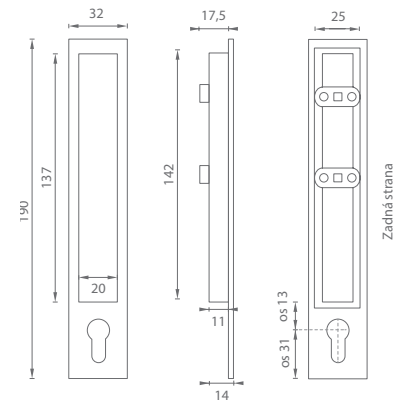

PR - MUŠĽA 1100Z PZ

CP, NP, T, BS

OC

	Cena za pár v €			
	bez DPH	s DPH	bez DPH	s DPH
mušľa s PZ otvorom	46,00	55,20	54,50	65,40