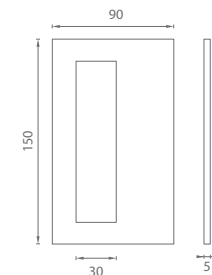

IN.16.560.A