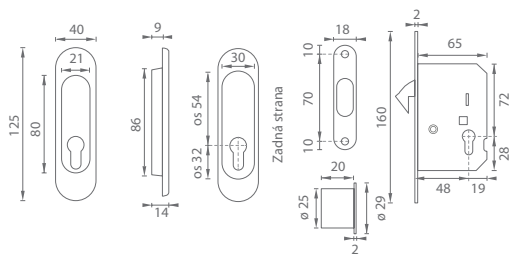

OCS CHRÓM BRÚSENÝ