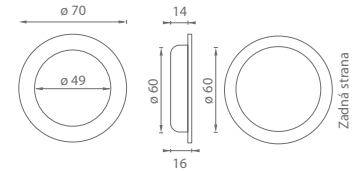

BN BRÚSENÁ NEREZ