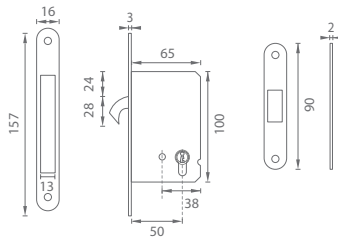

BB, PZ, WC

JNF - ZÁMOK NA POSUVNÉ DVERE - BN

	Cena za kus v € bez DPH	s DPH
BB IN.20.923	13,60	16,32
PZ IN.20.922	12,00	14,40
WC IN.20.915.S	12,10	14,52

MATERIÁL: NEREZ