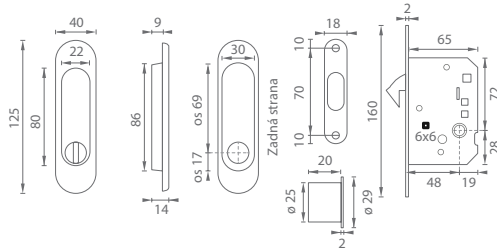

OCS CHRÓM BRÚSENÝ