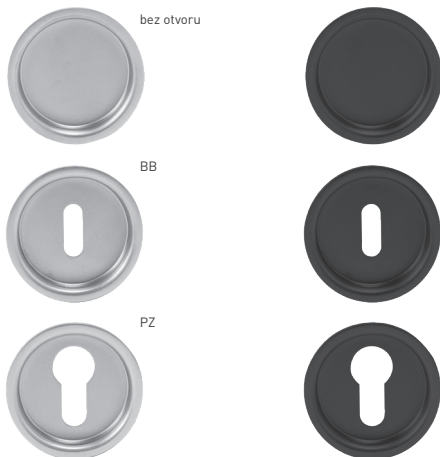

BN BRÚSENÁ NEREZ

BS ČIERNA MATNÁ