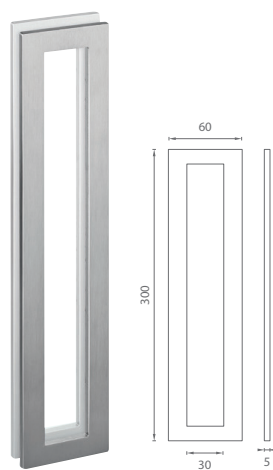

3M

IN.16.563.A

IN.16.565.A

IN.16.559.A

IN.16.561.A

BN BRÚSENÁ NEREZ

MATERIÁL: NEREZ

JNF - MUŠĽA NA SKLO