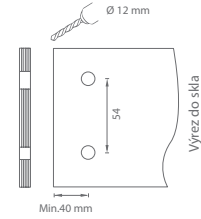

16.529

BN BRŮSENÁ NEREZ

i JNF - 16.529 - pre hrúbku skla 10/12

16.530

BN BRŮSENÁ NEREZ

i JNF - 16.530 - pre hrúbku skla 10/12

JNF - MUŠĽA NA SKLO

	Cena za pár v € bez DPH	s DPH
JNF - mušľa - IN.16.529	37,50	45,00
JNF - mušľa - IN.16.530	38,60	46,32