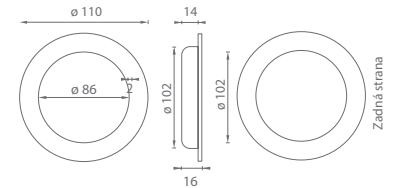

TCH PVD ČOKO HNEDÁ

i PVD - ZÁRUKA NA POVRCH 30 ROKOV

JNF - ZAPUSTENÁ MUŠĽA

	BN		TB, TCO, TG, TCH		
	Cena za kus v €	bez DPH	s DPH	bez DPH	s DPH
mušľa IN.16.225.70	3,90		4,68	23,00	27,60
mušľa IN.16.225.110	8,50		10,20	26,40	31,68