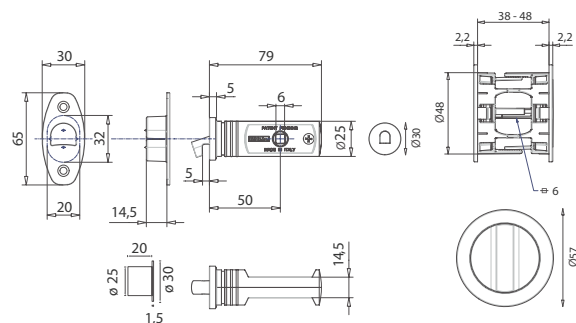

OGS BRONZ ČESANÝ
MATNÝ

BS ČIERNA MATNÁ

Set pre posuvné dvere SAB - HookyZERO sa inštaluje **BEZ POUŽITIA NÁRADIA A SKRUTIEK**. Automaticky sa prispôbi hrúbke dverí od 38 do 48 mm.

VEĽKÁ TOLERANCIA MEDZI ZÁPADKOU A OTVOROM V PROTIPLIECHU (+/- 7 mm) v porovnaní s bežnými zámkami - vyváži nesprávne nastavenie dverí.