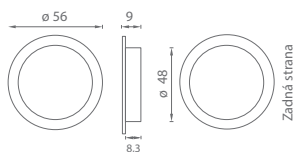

MATERIÁL: NEREZ

BN BRÚSENÁ NEREZ

BS ČIERNA MATNÁ

BN BRÚSENÁ NEREZ

BS ČIERNA MATNÁ

ATZ - MUŠĽA - R

	Cena za kus v € bez DPH	s DPH
mušľa ovál 7503 bez otvoru BN	6,50	7,80
mušľa ovál 3924 s BB otvorom BN	8,50	10,20
mušľa ovál 3922 s PZ otvorom BN	8,50	10,20
mušľa ovál 7503 bez otvoru BS	8,00	9,60
mušľa ovál 3924 s BB otvorom BS	11,50	13,80
mušľa ovál 3922 s PZ otvorom BS	11,50	13,80