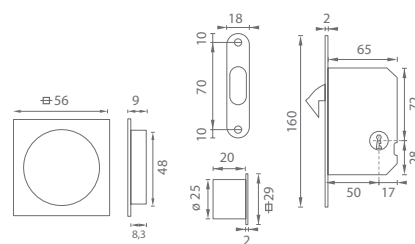

i možnosť dokúpiť zalamovací klúč (str. 75)

MATERIÁL: NEREZ

ATZ - SET NA POSUVNÉ DVERE - OKRÚHLY - R BB

	Cena za set v € bez DPH	s DPH
ATZ - set BB - okrúhly 3972 BN	29,50	35,40
ATZ - set BB - okrúhly 3972 BS	36,50	43,80

ATZ - SET NA POSUVNÉ DVERE - HRANATÝ - HR BB

	Cena za set v € bez DPH	s DPH
ATZ - set BB - hranatý 3973 BN	29,50	35,40
ATZ - set BB - hranatý 3973 BS	36,50	43,80