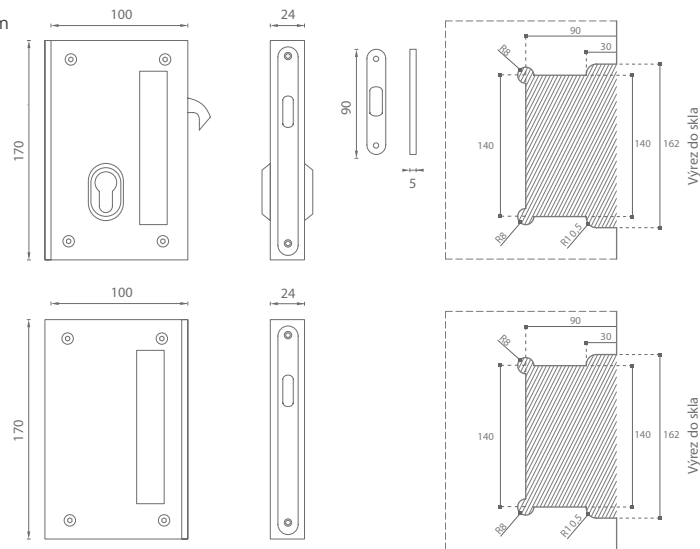

spevnené prekrytie
cylindrickej vložky

i JNF – IN.20.350 - pre hrúbku skla 10 mm

IN.20.350