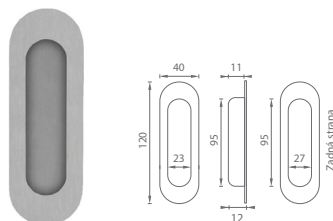

BN BRŮSENÁ NEREZ