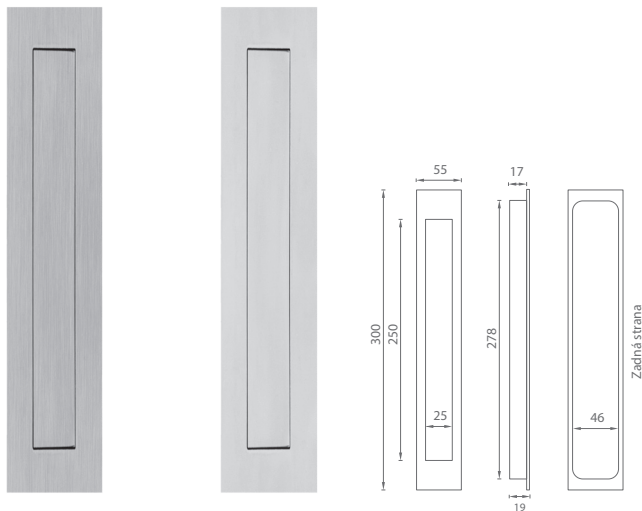

BN BRÚSENÁ NEREZ

LN LEŠTENÁ NEREZ

i Krytka s pružinou