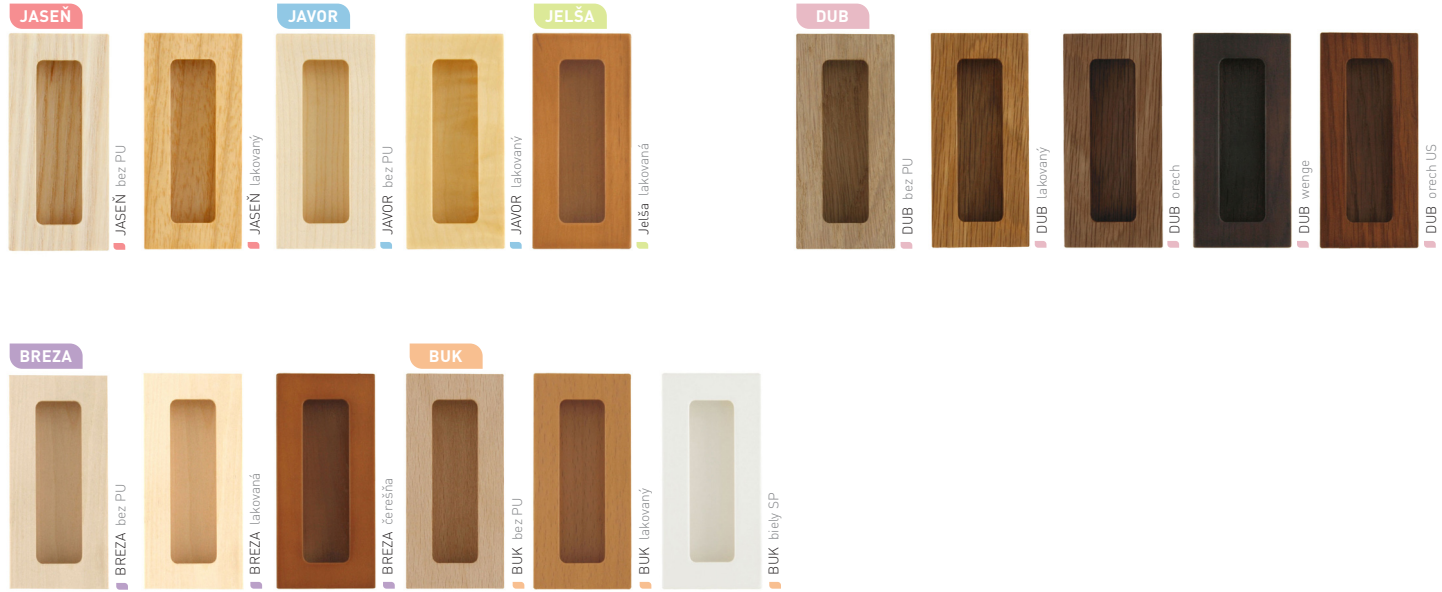

* morené, RAL

MATERIÁL: DREVO BUK/DUB

ZÁMKOVÝ
SET
NA POSUVNÉ
DVERE

Hooky ZERO

OC CHRÓM LESKLÝ

OLV MOSADZ LEŠTENÁ
LAKOVANÁ

OCS CHRÓM BRÚSENÝ

ONS BRÚSENÝ NIKEL