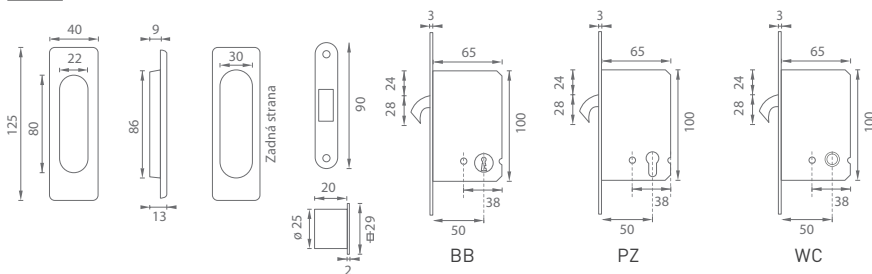

BN BRÚSENÁ NEREZ