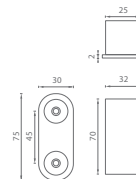

3918

BS ČIERNÁ
MATNÁ

IN.16.315

BN BRÚSENÁ NEREZ

IN.16.310

BN BRÚSENÁ NEREZ

MADIELKO DO ČELA OVÁLNE

	Cena za kus v € bez DPH	s DPH
FT - madielko oválne MT	3,50	4,20
ATZ - madielko oválne 3918 BN	6,00	7,20
ATZ - madielko oválne 3918 BS	7,00	8,40
JNF - madielko IN.16.310	6,20	7,44
JNF - madielko IN.16.315	11,30	13,56