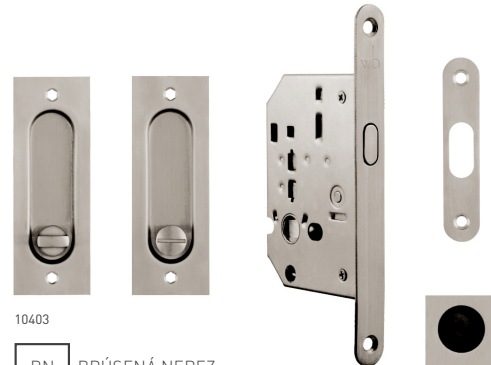

Cena za set v € bez DPH s DPH

JNF - 20.237 WC set

29,80 **35,76**

MATERIÁL: NEREZ

10401

BN BRÚSENÁ NEREZ

10403

BN BRÚSENÁ NEREZ