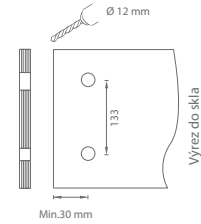

16.529

BN BRŮSENÁ NEREZ

i JNF - 16.529 - pre hrúbku skla 10/12

16.530

BN BRŮSENÁ NEREZ

i JNF - 16.530 - pre hrúbku skla 10/12

JNF - MUŠĽA NA SKLO

	Cena za pár v € bez DPH	s DPH
JNF - mušľa - IN.16.529	37,50	45,00
JNF - mušľa - IN.16.530	38,60	46,32