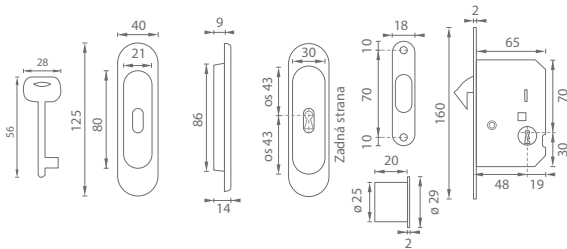

OCS CHRŔM BRÚSENÝ