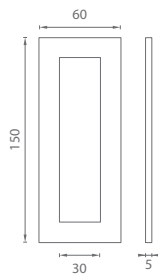

IN.16.558.A