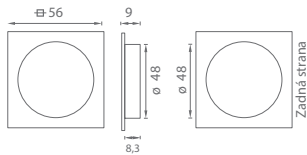

BN BRÚSENÁ NEREZ