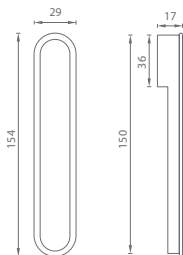

BN BRÚSENÁ NEREZ

TB PVD ČIERNÁ

TCO PVD MEĎ

TG PVD ZLATÁ

TCH PVD ČOKO HNEDÁ

i PVD - ZÁRUKA NA POVRCH 30 ROKOV

JNF - ÚCHYTKA DO ČELA

	Cena za kus v € bez DPH	s DPH
mušľa IN.16.312 BN	21,00	25,20
mušľa IN.16.312 TB	40,20	48,24
mušľa IN.16.312 TCO	40,20	48,24
mušľa IN.16.312 TG	40,20	48,24
mušľa IN.16.312 TCH	40,20	48,24