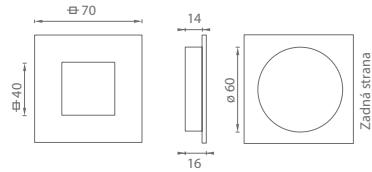

IN.16.223.70

BN BRŮSENÁ NEREZ

IN.16.224.70