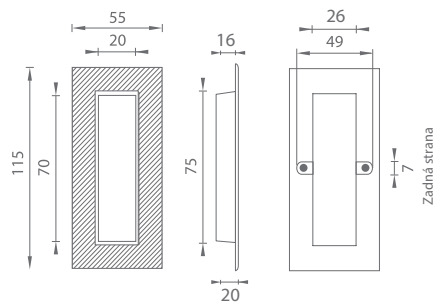

MATERIÁL: ZAMAK

TI - MUŠĽA NA POSUVNÉ DVERE - 2650

Cena za kus v € bez DPH s DPH

mušľa na posuvné dvere

16,00 **19,20**

5
ROKOV ZÁRUKA