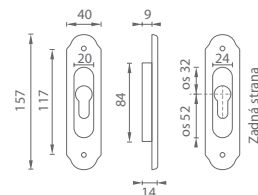

MATERIÁL: ZAMAK

FO - MUŠĽA RUSTIKÁLNA PIBS

	OLV, OLS			OGA, NP, OGS, OBA	
	Cena za kus v €	bez DPH	s DPH	bez DPH	s DPH
mušľa bez otvoru	13,00	13,00	15,60	16,50	19,80
mušľa s BB/S otvorom	13,00	13,00	15,60	16,50	19,80
mušľa s PZ otvorom	13,00	13,00	15,60	16,50	19,80