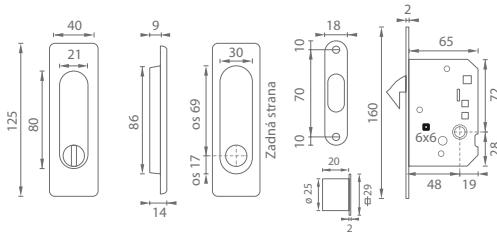

OCS CHRÓM BRÚSENÝ