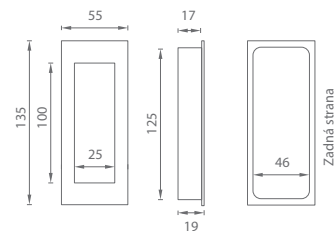

i PVD - ZÁRUKA NA POVRCH 30 ROKOV

JNF - MUŠĽA IN.16.412	BN		LN		TB, TCO, TG, TCH		
	Cena za kus v €	bez DPH	s DPH	bez DPH	s DPH	bez DPH	s DPH
mušľa IN.16.412		12,70	15,24	13,30	15,96	26,30	31,56