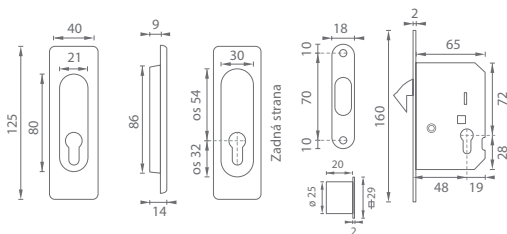

OCS CHRÓM BRÚSENÝ