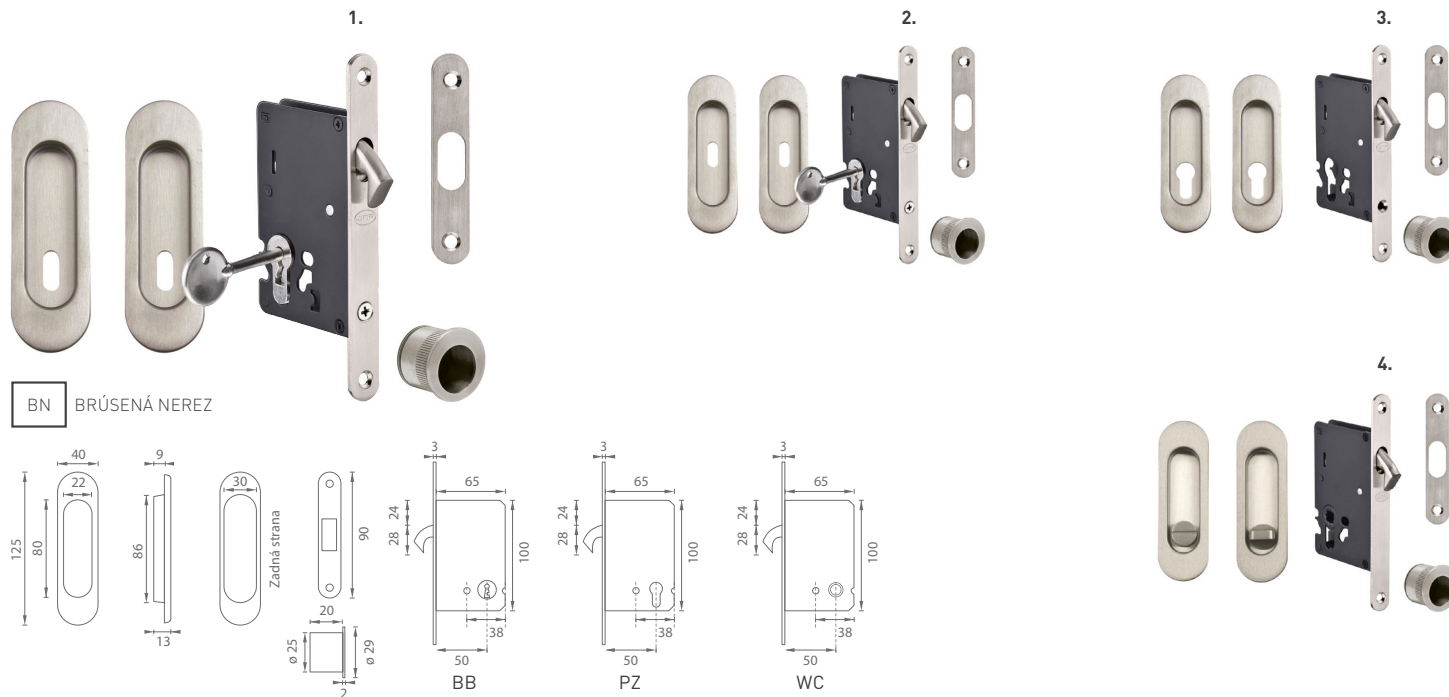

JNF - SET NA POSUVNÉ DVERE OVÁLNÝ - R

	Cena za set v € bez DPH	s DPH
1. set BB/D	35,60	42,72
2. set BB/S	35,60	42,72
3. set PZ	32,00	38,40
4. set WC	40,10	48,12

Set BB/D obsahuje:

JNF - IN.20.923 zámok
FT - 3665AF BB/D pár mušlí
ATZ - 3918 madielko

Set BB/S obsahuje:

JNF - IN.20.923 zámok
FT - 3665AF BB/S pár mušlí
ATZ - 3918 madielko

Set PZ/D obsahuje:

JNF - IN.20.922 zámok
FT - 3665AZ PZ/D pár mušlí
ATZ - 3918 madielko

Set WC obsahuje:

JNF - IN.20.915.S zámok
FT - 3665AR WC pár mušlí
ATZ - 3918 madielko