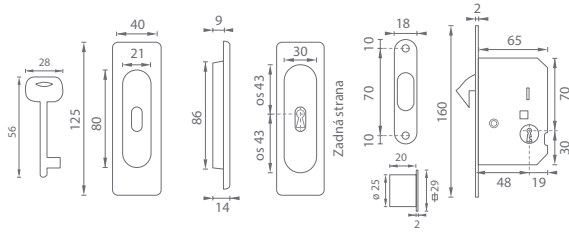

OC CHRÓM LESKLÝ

OCS CHRÓM BRÚSENÝ

NP NIKEL PERLA

OGS BRONZ ČESANÝ
MATNÝ

BS ČIERNA MATNÁ

i možnosť dokúpiť zalamovací kľúč (str. 72)

FT - SET NA POSUVNÉ DVERE HRANATÝ - HR - BB/S

	OC		OCS, NP		OGS, BS		
	Cena za set v €	bez DPH	s DPH	bez DPH	s DPH	bez DPH	s DPH
set BB/S		28,50	34,20	32,00	38,40	37,00	44,40
SET OBSAHUJE							
FT - 60/50 zámok		8,50	10,20	12,00	14,40	17,00	20,40
FT - 3663AF BB/S pár mušlí		16,00	19,20	16,00	19,20	16,00	19,20
FT - MQ madielko		4,00	4,80	4,00	4,80	4,00	4,80