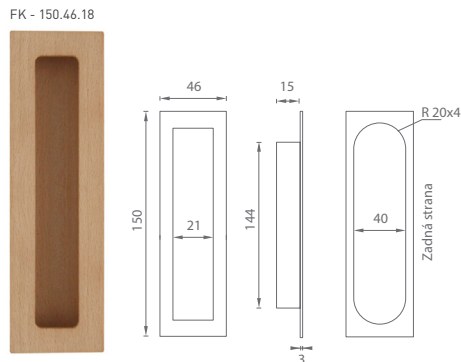

DREVENÉ MUŠLE NA POSUVNÉ DVERE

MATERIÁL: DREVO BUK/DUB

FK - DREVENÁ MUŠĽA MASÍV	BEZ POVRCHOVEJ ÚPRAVY		LAKOVANÁ		S POVRCHOVOU ÚPRAVOU*		
	Cena za kus v €	bez DPH	s DPH	bez DPH	s DPH	s DPH	
FK - 100.46.18		6,50	7,80	9,50	11,40	12,50	15,00
FK - 150.46.18		11,50	13,80	14,50	17,40	17,50	21,00
FK - 220.46.18		16,00	19,20	19,00	22,80	22,50	27,00

* morené, RAL