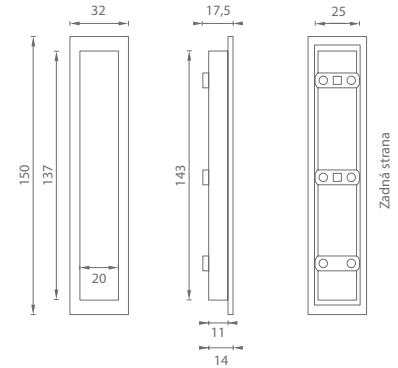

PR - MUŠĽA 1097Z BEZ OTVORU

CP, NP, T, BS

OC

	Cena za pár v €			
	bez DPH	s DPH	bez DPH	s DPH
mušľa bez otvoru	41,50	49,80	49,00	58,80