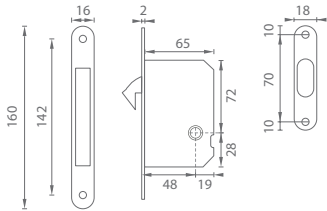

FT - ZÁMKO NA POSUVNÉ DVERE - WC 61/50

	OGR		OC, OLV		OCS, ONS		OGS, BS		OGA, OBA	
	bez DPH	s DPH	bez DPH	s DPH	bez DPH	s DPH	bez DPH	s DPH	bez DPH	s DPH
zámk WC 61/50	6,00	7,20	6,50	7,80	11,50	13,80	12,50	15,00	12,50	15,00