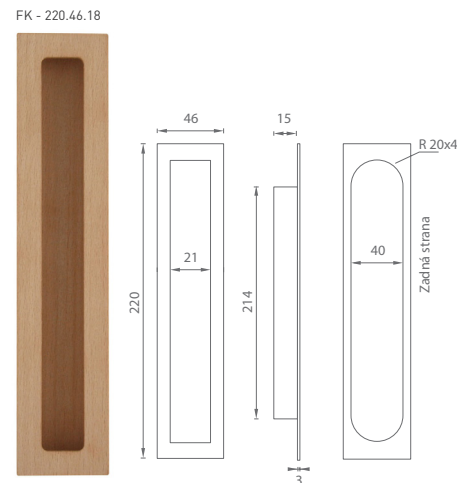

DREVENÉ MUŠLE NA POSUVNÉ DVERE

MATERIÁL: DREVO BUK/DUB

FK - DREVENÁ MUŠĽA MASÍV	BEZ POVRCHOVEJ ÚPRAVY		LAKOVANÁ		S POVRCHOVOU ÚPRAVOU*		
	Cena za kus v €	bez DPH	s DPH	bez DPH	s DPH	s DPH	
FK - 100.46.18		6,50	7,80	9,50	11,40	12,50	15,00
FK - 150.46.18		11,50	13,80	14,50	17,40	17,50	21,00
FK - 220.46.18		16,00	19,20	19,00	22,80	22,50	27,00

* morené, RAL