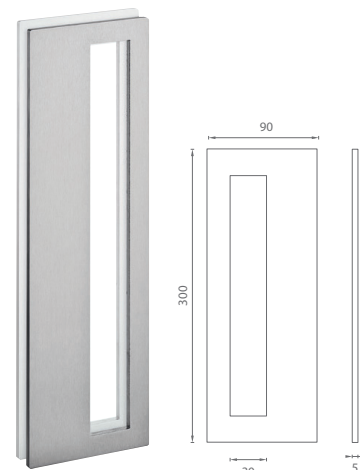

3M

IN.16.563.A

IN.16.565.A

IN.16.559.A

IN.16.561.A

BN BRÚSENÁ NEREZ

MATERIÁL: NEREZ

JNF - MUŠĽA NA SKLO