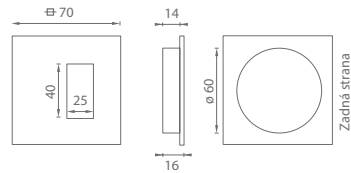

JNF - MUŠĽA

	Cena za kus v € bez DPH	s DPH
mušľa IN.16.404 BN	8,90	10,68

IN.16.223.70

BN BRŮSENÁ NEREZ

IN.16.224.70

BN BRŮSENÁ NEREZ

IN.16.224.110

BN BRŮSENÁ NEREZ