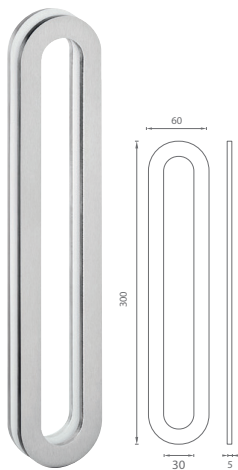

BN BRÚSENÁ NEREZ

MATERIÁL: NEREZ

JNF - MUŠĽA NA SKLO

	Cena za kus v € bez DPH	s DPH
JNF - mušľa - IN.16.563.A	29,80	35,76
JNF - mušľa - IN.16.565.A	47,50	57,00
JNF - mušľa - IN.16.559.A	30,90	37,08
JNF - mušľa - IN.16.561.A	47,50	57,00

3M