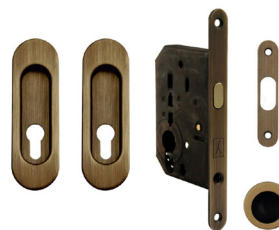

OGS BRONZ ČESANÝ
MATNÝ