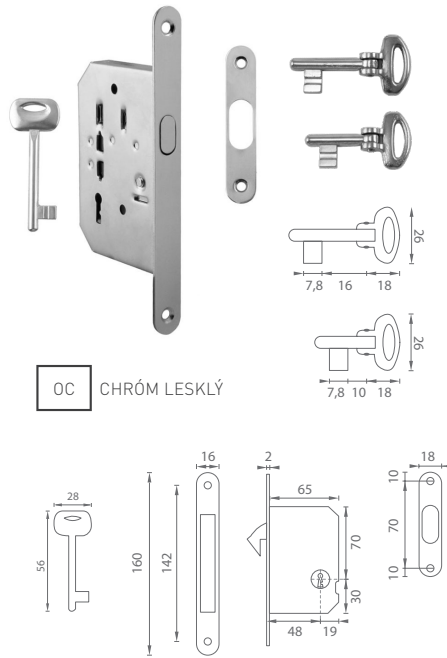

MATERIÁL: NEREZ

ATZ - WC SET NA POSUVNÉ DVERE - R

Cena za set v € bez DPH s DPH

ATZ - set oválny 10401 27,50 **33,00**

ATZ - WC SET NA POSUVNÉ DVERE - HR

Cena za set v € bez DPH s DPH

ATZ - set hranatý 10403 28,60 **34,32**