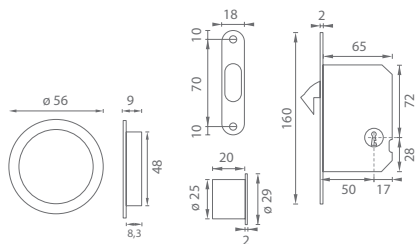

i možnosť dokúpiť zalamovací klúč (str. 75)