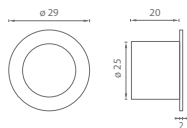

MT

OC CHRÓM
LESKLÝ

MT

OCS CHRÓM
BRÚSENÝ

MT

ONS NIKEL
BRÚSENÝ

MT

OLS MOSADZ BRÚSE-
NÁ A LAKOVANÁ

MT

OGS BRONZ ČESANÝ
MATNÝ

MT

OLV MOSADZ LEŠTENÁ
LAKOVANÁ

3918

BN BRÚSENÁ
NEREZ

3918

BS ČIERNÁ
MATNÁ

IN.16.315

BN BRÚSENÁ NEREZ

IN.16.310

BN BRÚSENÁ NEREZ

MADIELKO DO ČELA OVÁLNE

	Cena za kus v € bez DPH	s DPH
FT - madielko oválne MT	3,50	4,20
ATZ - madielko oválne 3918 BN	6,00	7,20
ATZ - madielko oválne 3918 BS	7,00	8,40
JNF - madielko IN.16.310	6,20	7,44
JNF - madielko IN.16.315	11,30	13,56