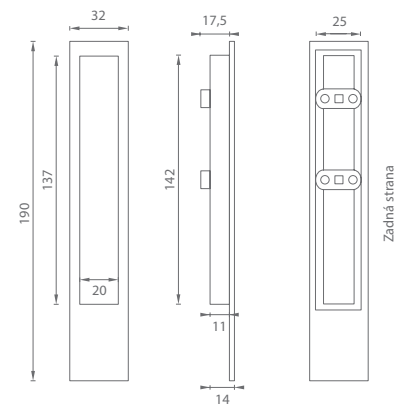

PR - MUŠĽA 1098Z

	CP, NP, T, BS			OC	
	Cena za pár v €	bez DPH	s DPH	bez DPH	s DPH
mušľa bez otvoru		46,00	55,20	54,50	65,40