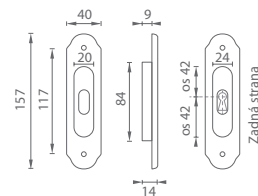

MATERIÁL: ZAMAK

FO - MUŠĽA RUSTIKÁLNA PIBS

	OLV, OLS			OGA, NP, OGS, OBA	
	Cena za kus v €	bez DPH	s DPH	bez DPH	s DPH
mušľa bez otvoru	13,00	13,00	15,60	16,50	19,80
mušľa s BB/S otvorom	13,00	13,00	15,60	16,50	19,80
mušľa s PZ otvorom	13,00	13,00	15,60	16,50	19,80