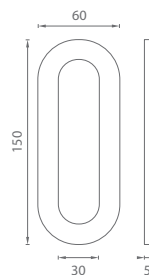

IN.16.562.A