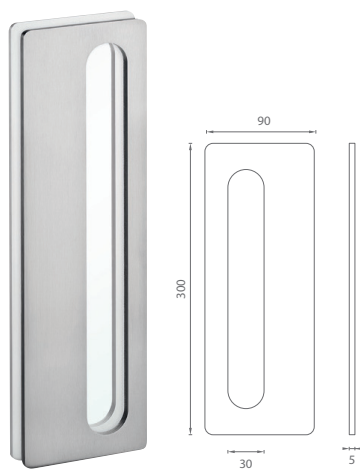

BN BRÚSENÁ NEREZ

MATERIÁL: NEREZ

JNF - MUŠĽA NA SKLO

	Cena za kus v € bez DPH	s DPH
JNF - mušľa - IN.16.563.A	29,80	35,76
JNF - mušľa - IN.16.565.A	47,50	57,00
JNF - mušľa - IN.16.559.A	30,90	37,08
JNF - mušľa - IN.16.561.A	47,50	57,00

3M