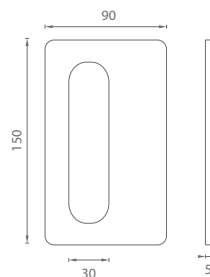

MATERIÁL: NEREZ

BN BRÚSENÁ NEREZ

JNF - MUŠĽA NA SKLO

	Cena za kus v € bez DPH	s DPH
JNF - mušľa - IN.16.552.A	13,20	15,84
JNF - mušľa - IN.16.553.A	18,80	22,56
JNF - mušľa - IN.16.566.A	19,30	23,16
JNF - mušľa - IN.16.562.A	19,30	23,16
JNF - mušľa - IN.16.564.A	29,80	35,76
JNF - mušľa - IN.16.557.A	18,80	22,56
JNF - mušľa - IN.16.556.A	12,70	15,24

3M