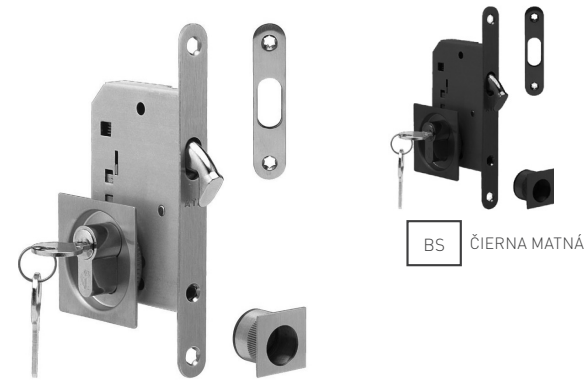

BS ČIERNA MATNÁ

BN BRÚSENÁ NEREZ